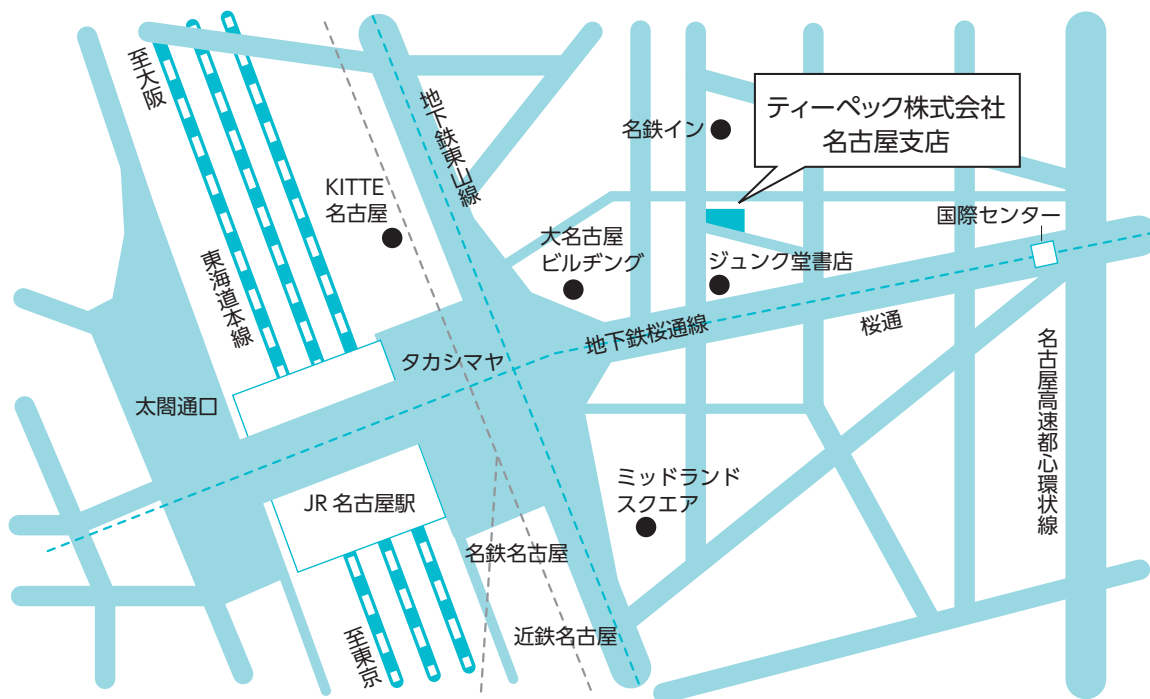

名古屋支店 開設のご挨拶

拝啓 時下ますますご清祥のこととお慶び申し上げます
平素は格別のお引き立てを賜り厚く御礼申し上げます
さてこの度弊社は業務拡張に伴い名古屋支店を開設することといたしました
今後とも社員一同業務に精励し
関係する皆様のご期待にお応え申し上げます所存でございます
何卒今後とも倍旧のご愛顧を賜りますようお願い申し上げます

敬 具

平成29年9月吉日

ティーペック株式会社

代表取締役社長 砂原 健市

10月10日(火)より 名古屋支店を開設致します

〒450-0002 名古屋市中村区名駅3丁目24-14 LCビル3階

ティーペック株式会社 名古屋支店

電話 052-446-6795 FAX 052-446-6796

T-PEC